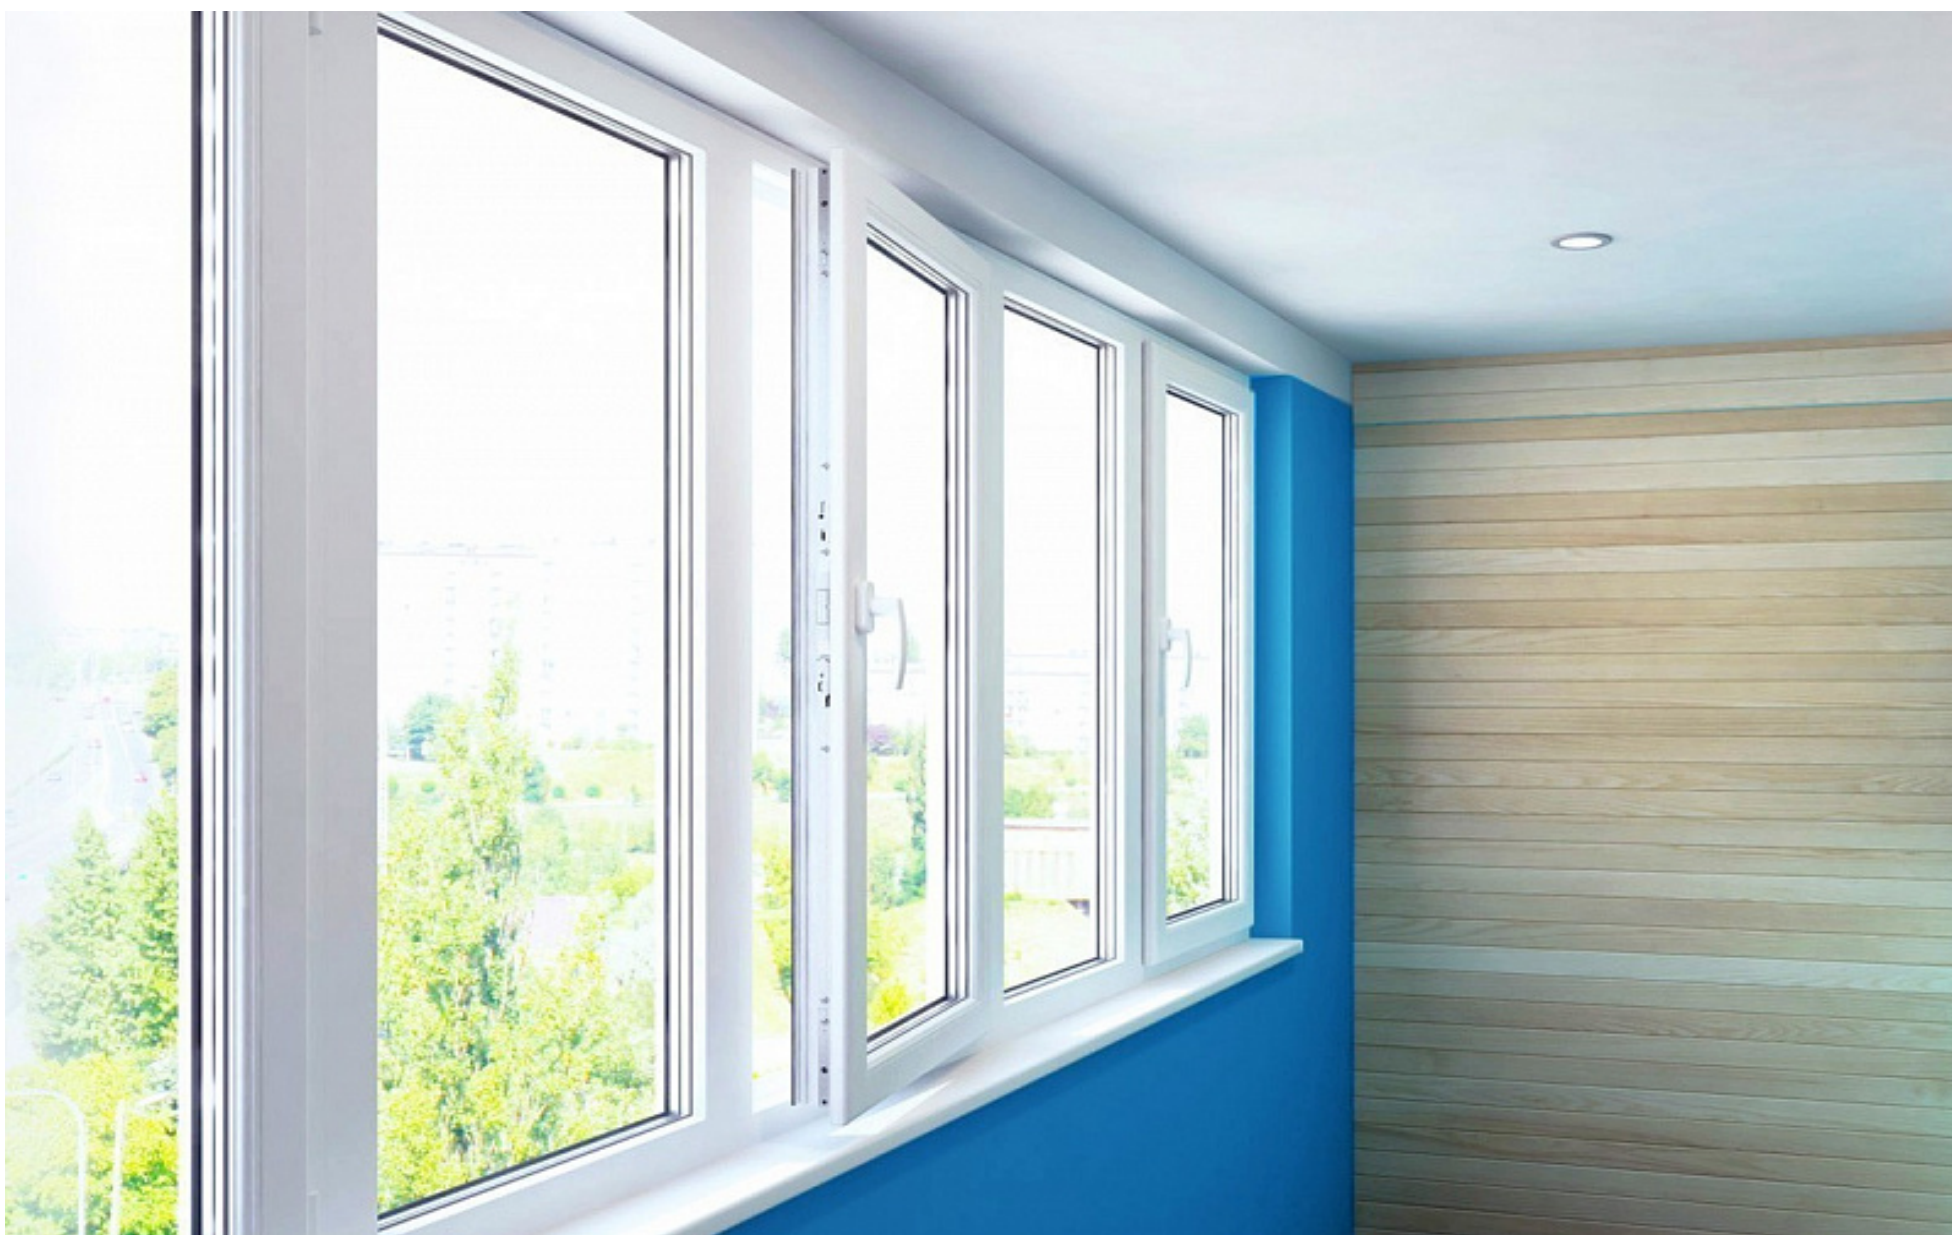

8 (800) 505-83-52
Контакт-центр VEKA. Режим работы 24/7
Звонок бесплатный

Отсканируйте QR
перейти на страни

Источник: <https://barnaul.veka.ru/production/osteklenie-balkonov-i-lodzhiy/osteklenie-s-raspashnym-otkryvaniem-stvorok/>